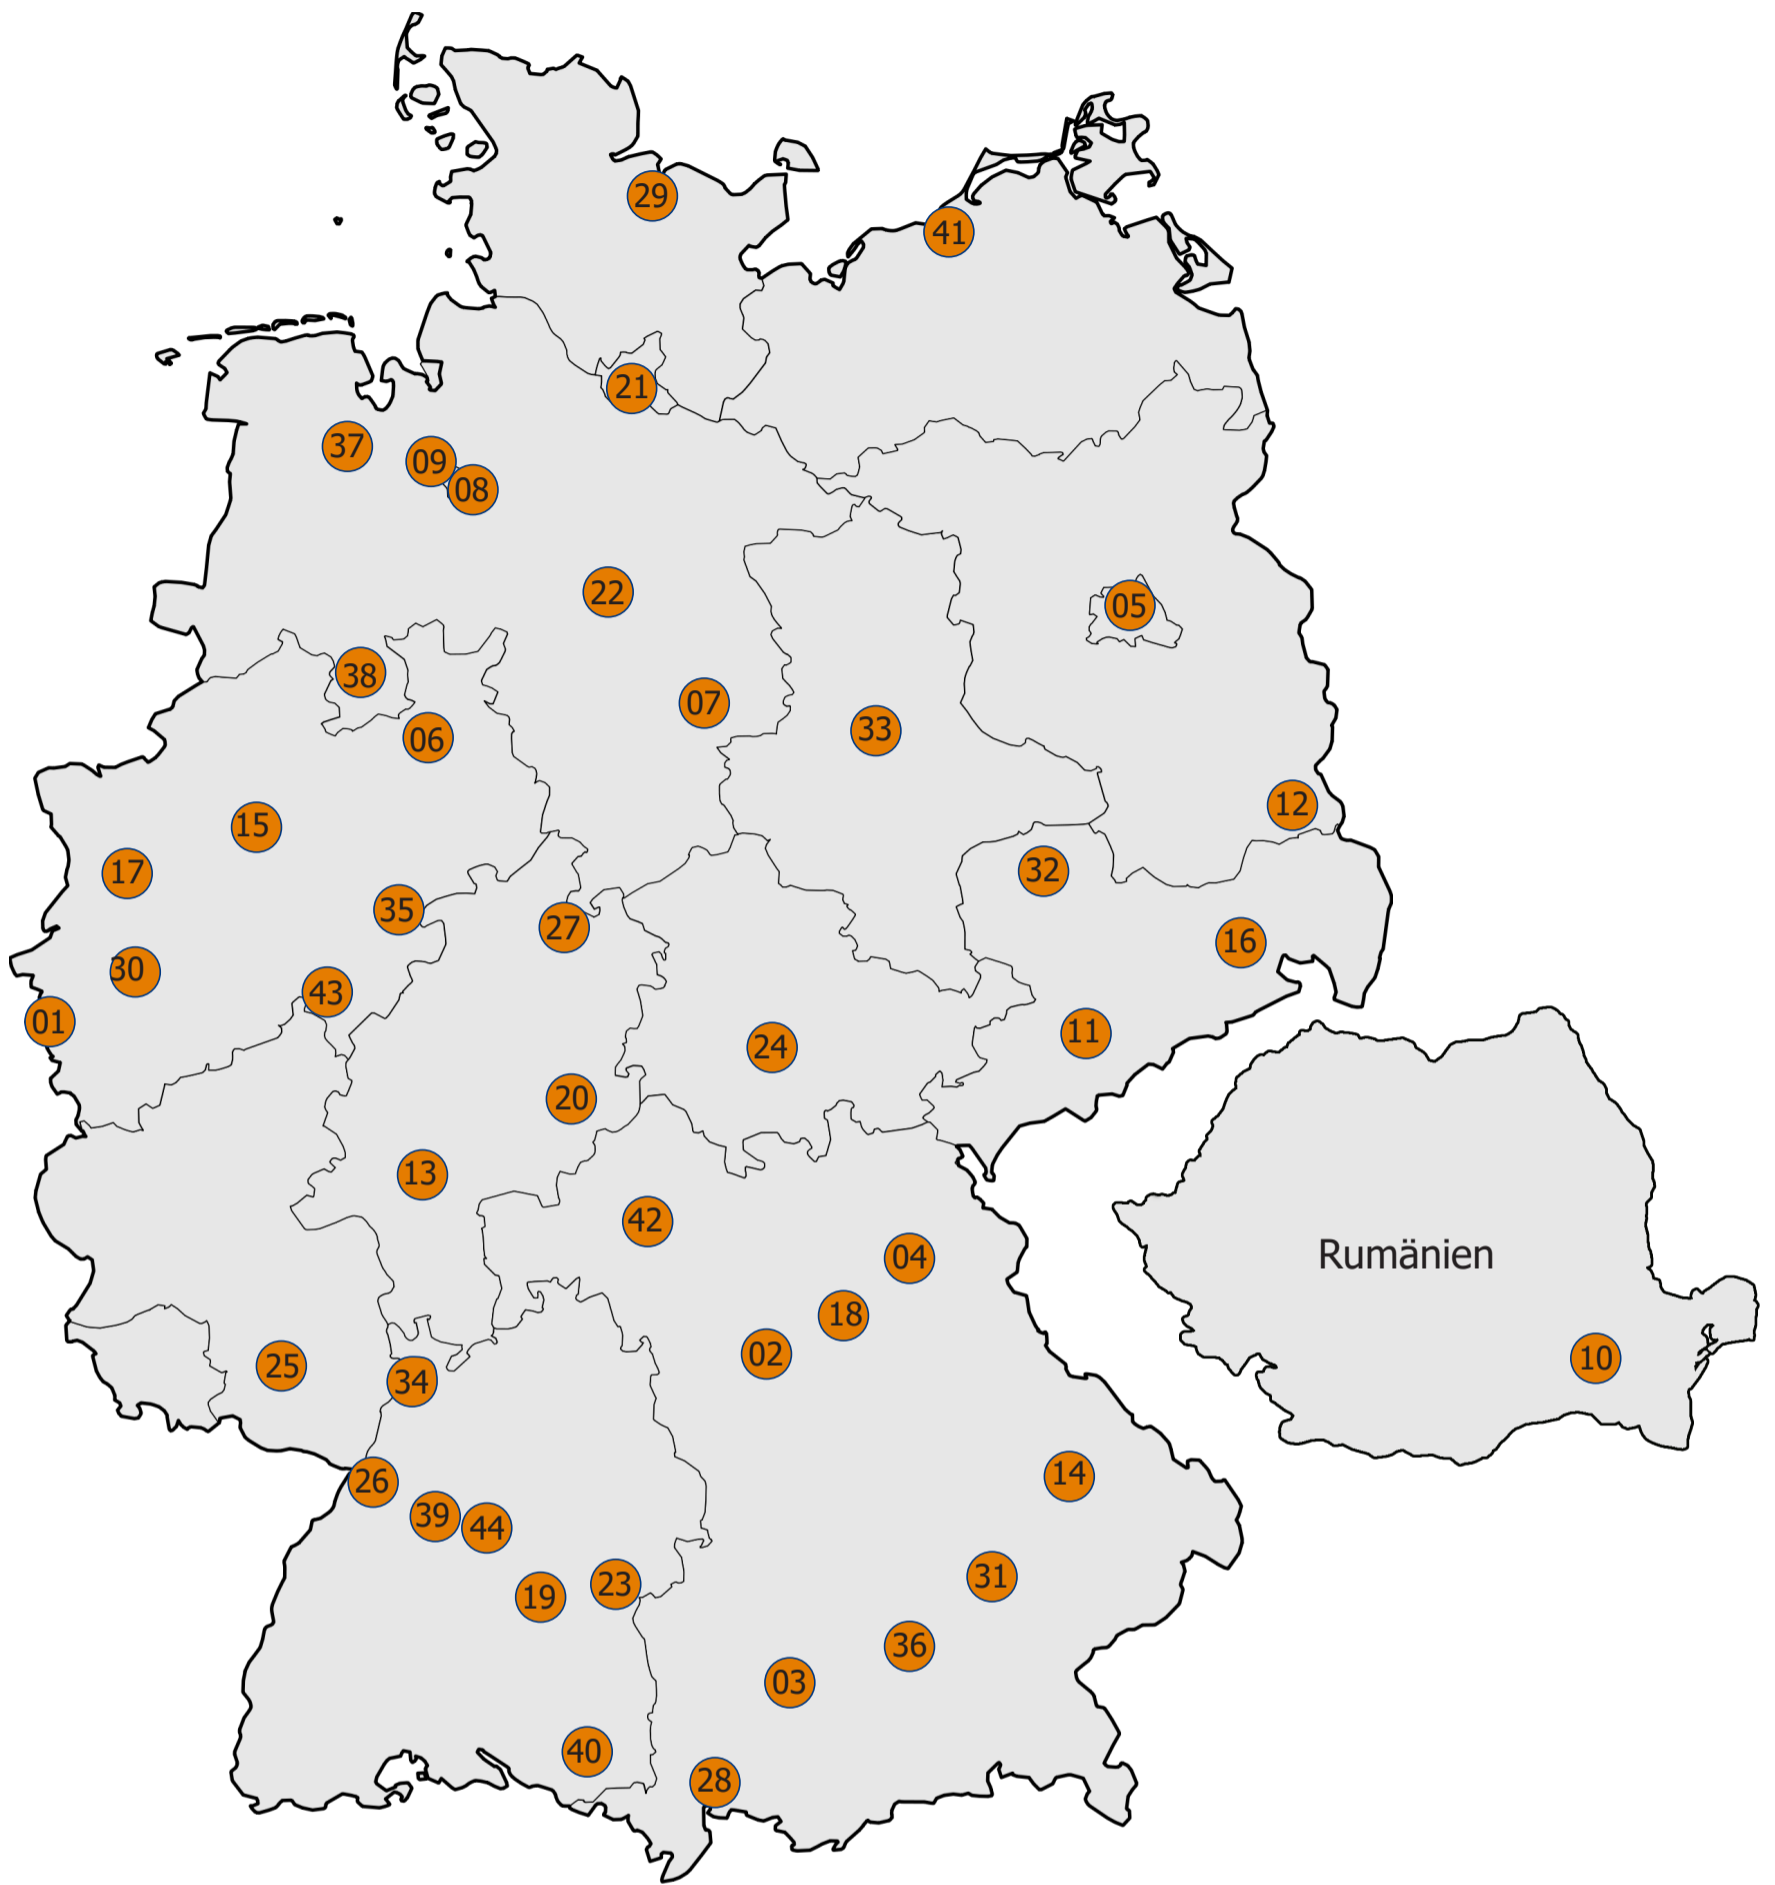

Die VWI-Hochschulgruppen:

- | | | | |
|--------------------------|------------------------|-----------------------|------------------|
| 01 - Aachen | 14 - Deggendorf | 27 - Kassel | 40 - Ravensburg |
| 02 - Ansbach | 15 - Dortmund | 28 - Kempten | 41 - Rostock |
| 03 - Augsburg | 16 - Dresden | 29 - Kiel | 42 - Schweinfurt |
| 04 - Bayreuth | 17 - Duisburg-Essen | 30 - Köln | 43 - Siegen |
| 05 - Berlin | 18 - Erlangen-Nürnberg | 31 - Landshut | 44 - Stuttgart |
| 06 - Bielefeld | 19 - Esslingen | 32 - Leipzig | |
| 07 - Braunschweig | 20 - Fulda | 33 - Magdeburg | |
| 08 - Bremen (Hochschule) | 21 - Hamburg | 34 - Mannheim | |
| 09 - Bremen (Uni) | 22 - Hannover | 35 - Meschede | |
| 10 - Bucuresti | 23 - Heidenheim | 36 - München | |
| 11 - Chemnitz | 24 - Ilmenau | 37 - Oldenburg | |
| 12 - Cottbus | 25 - Kaiserslautern | 38 - Osnabrück-Lingen | |
| 13 - Darmstadt | 26 - Karlsruhe | 39 - Pforzheim | |